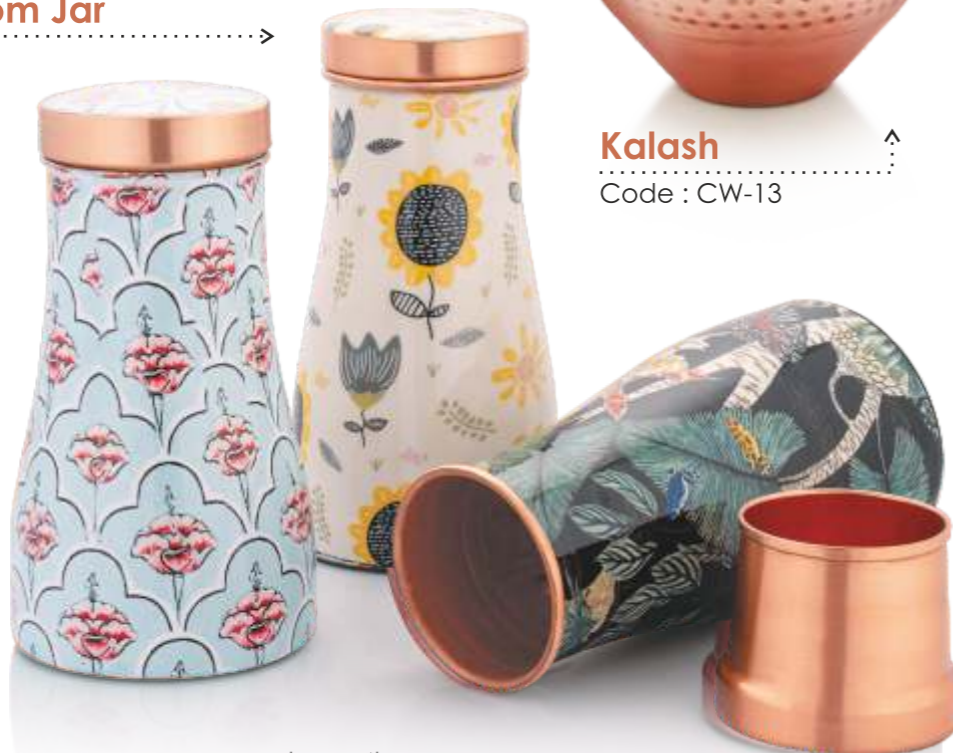

**Kalash** ^  
Code : CW-13

COPPERWARE

**Mukhwas Set** ^  
Code : CW-18

**Round Box Big & Small** ^  
Code : CW-19 (A, B)

**Dry Fruit Set** ^  
Code : CW-20

**Mule Mug** ^  
Code : CW-17

**Copper Tray (Rectangle)** ^  
Code : CW-14 (A)