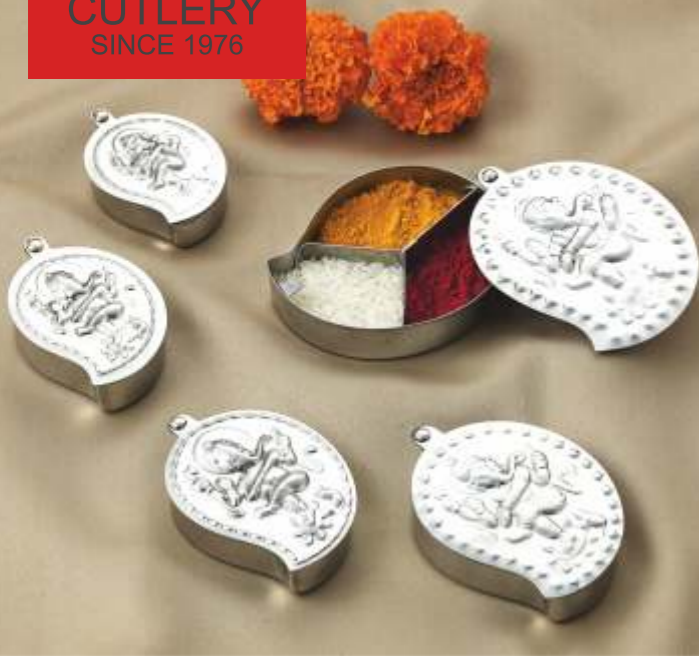

Code : 123 (Mini)

Available in 10G, 12G, 14G, 16G

**Fancy Table Stand (25Pcs)**

Code : 123 (Mini)

Code : 121 (Knife)

**Koyari (3,4,5 & 6)**  
Code : 461-A, 461-B, 461-C, 461-D

**CUTLERY**

**Travel Kit (5Pcs)**  
Code : 465